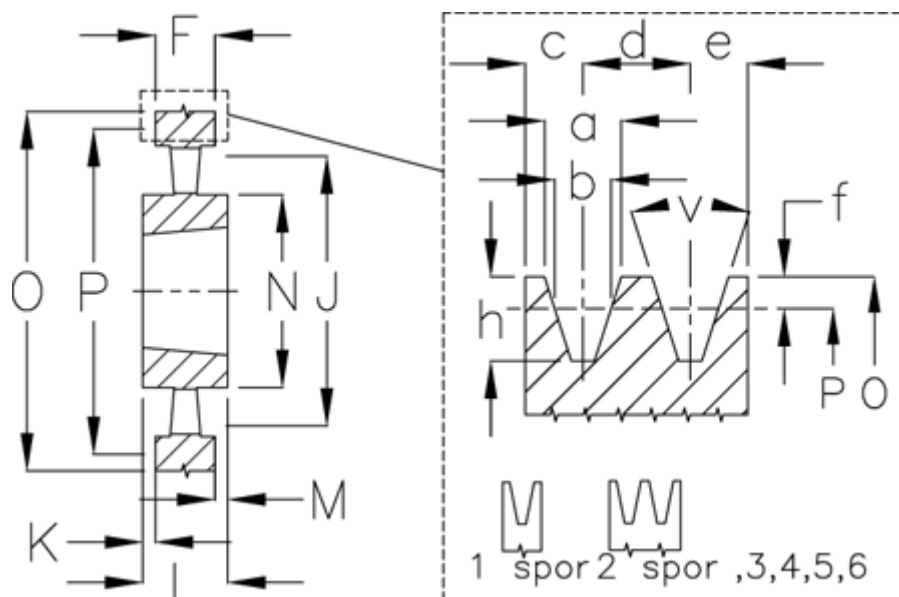

Varenummer: 604112071004
 Beskrivelse: Kileremsskive SPC 710/4 TL5050

Mål

a	= 22.0	F	= 111	O	= 719.6
Antal spor	= 4	For bøsning	= 5050	P	= 710
b	= 19.0	h	= 23.8	Type	= SPC
Bøsning ø max.	= 125	J	= 654	v	= 38 grader
c	= 17.0	K	= 8		
d	= 25.5	L	= 127		
e	= 17.0	m	= 8.0		
f	= 4.8	N	= 267		